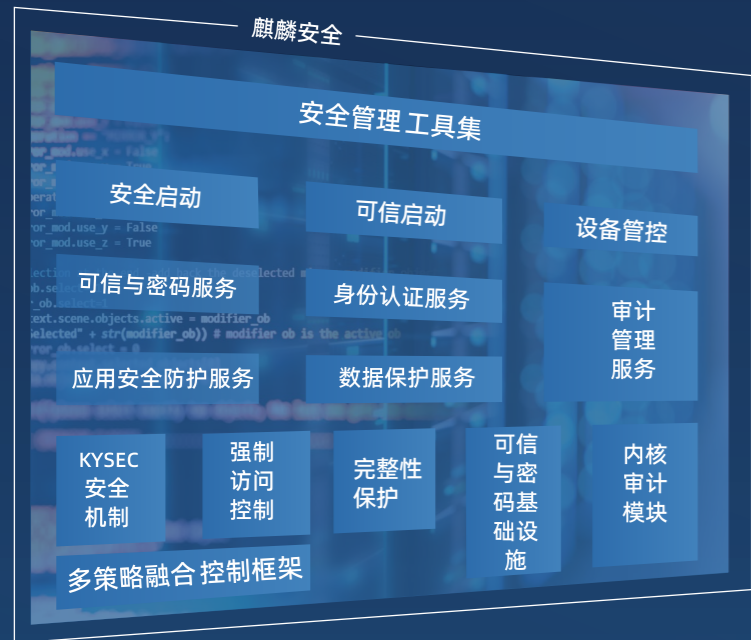

官方网站：www.kylinos.cn

支持邮箱：support@kylinos.cn

官方公众号

客户服务门户

技术服务公众号

* 商标声明：
在本手册中以及本手册描述的产品中，出现的商标，产品名称，服务名称以及公司名称，由其各自的所有人拥有。

产品简介 >>>

- 银河麒麟高级服务器操作系统V10 SP3是针对企业级关键业务，适应虚拟化、云计算、大数据、工业互联网时代对主机系统可靠性、安全性、性能、扩展性和实时性的需求，具备自主平台优化、云能力增强、可管理性强、高安全可用性、生态广泛的新一代服务器操作系统；
- 产品同源支持飞腾、鲲鹏、海光、兆芯、龙芯、申威等自主平台，并针对不同平台在内核层优化增强；
- 产品具备核心自主知识产权、已通过CMMI5、GB/T 20272-2019操作系统安全技术要求实现结构化保护第四级认证、安全可靠测评、服务器操作系统政府采购需求标准(2023年版)、软件供应链安全能力认证测评等资质认证；
- 产品可支撑构建大型数据中心服务器高可用集群、负载均衡集群、分布式文件系统、虚拟化应用服务和容器云平台等，并实现对数据中心跨物理系统、虚拟机集群进行统一的监控和管理。