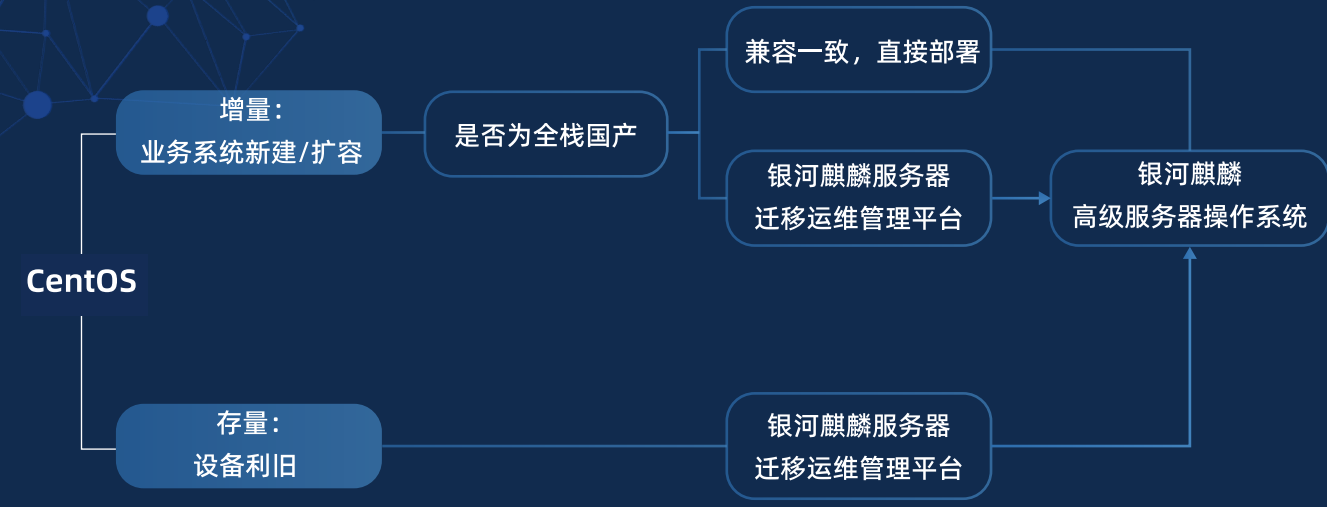

03 停服应对，迁移无忧

麒麟软件CentOS停服应对方案针对用户不同需求，配合银河麒麟服务器迁移运维管理平台的评估和迁移能力、持续性的安全漏洞更新管理服务，可降低用户业务系统适配国产架构平台难度，实现业务系统中服务器操作系统的无感迁移。

麒麟软件针对每个阶段给出了基于实践经验形成的实施建议。