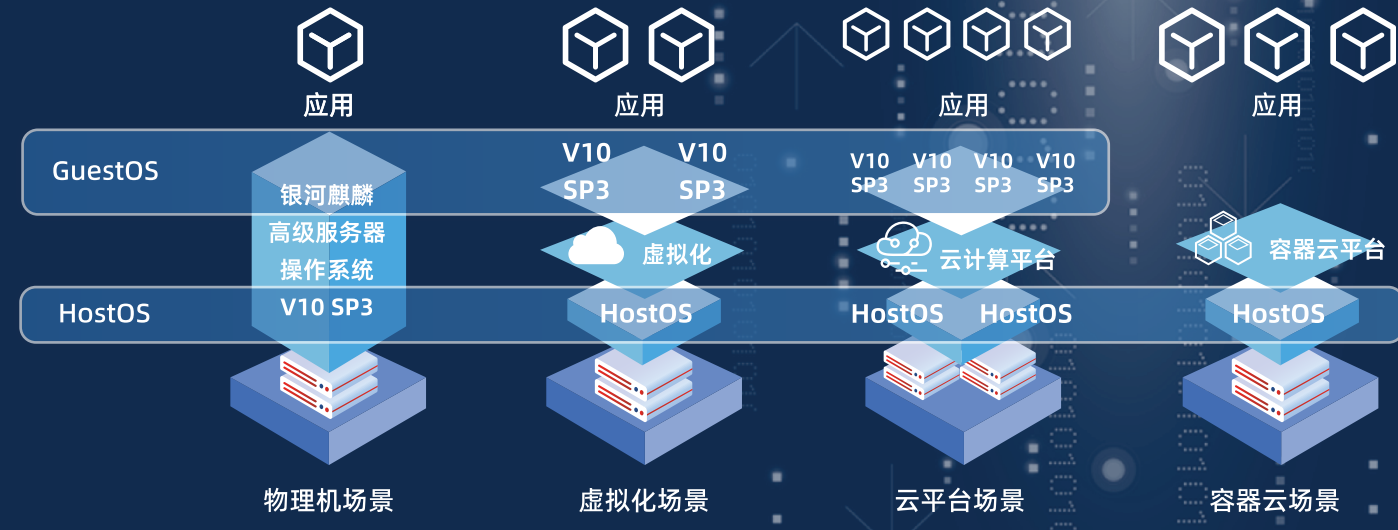

02 上云赋智，转型无忧